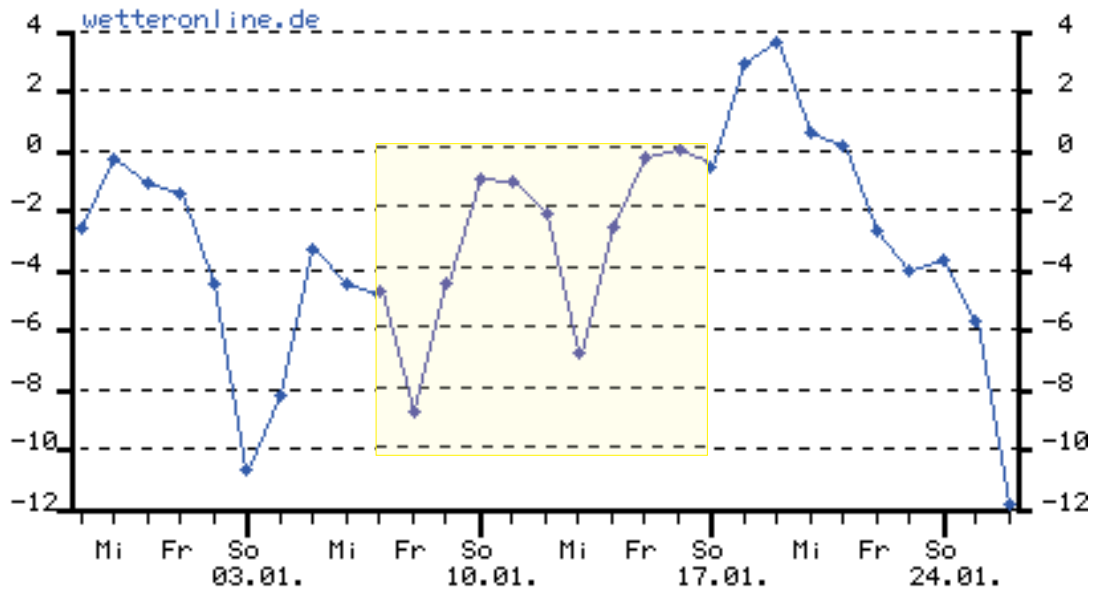

Außentemperatur Verlauf Tiefstwerte:
Laut Wetteronline vom 07.01.2010 bis 17.01.2010

Außentemperatur Verlauf Höchstwerte:
Laut Wetteronline vom 07.01.2010 bis 17.01.2010