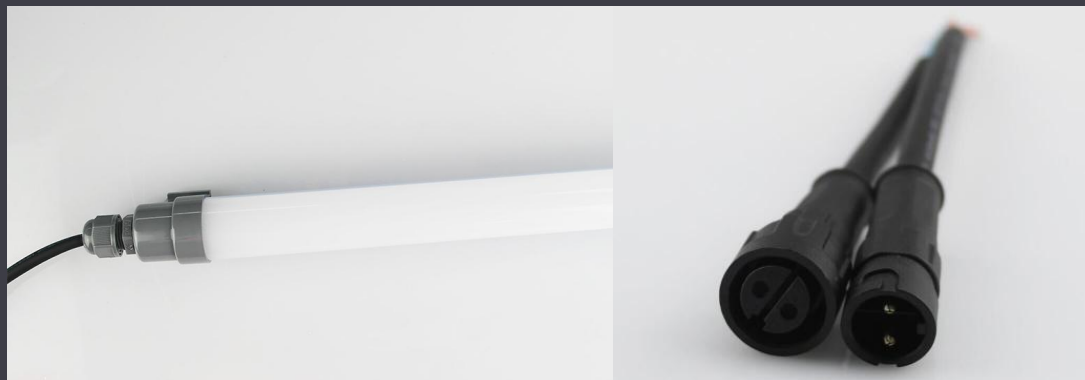

hdt

ANLAGENBAU GMBH

Endlich robuste LED Röhren für die Landwirtschaft!

Nach etlichen langjährigen und eher enttäuschenden Versuchen haben wir zum Ende des Jahres 2016 nun eine vollständig auf die Landwirtschaft und ähnlich schwierige Umweltbedingungen ausgerichtete LED Röhre im Angebot.

Wasserdicht IP67
LED Röhre 28 W
Dimmbar
4000K und 6500K

Ein besonderes Augenmerk liegt auf dem extra robust ausgelegte LED Treiber, welcher mitsamt der LED's im komplett verkapselten Polycarbonat-Gehäuse sicher eingefasst wird. Das Design ist darauf ausgerichtet massive und robuste Komponenten in einem sicher verschlossenem Gehäuse zu vereinen. Die Lebensspanne kann dadurch auf 50.000h beziffert werden.

Wir haben ein warmweißes 4000K und ein neutral weißes 6500K Model im Angebot. Alle LED - Röhren sind 1,5m lang, verfügen über einen Abstrahlwinkel von 180° und sind auf beiden Enden mit 2m Kabel und wasserdichten Verbindern ausgestattet. So bildet auch der Anschluss der Lampen immer eine sichere Verbindung und einem langjährigen, energiesparenden Betrieb steht nichts mehr im Wege.