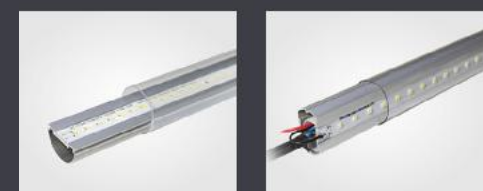

hdt

ANLAGENBAU GMBH

Endlich robuste LED Röhren für die Landwirtschaft!

Nach etlichen langjährigen und eher enttäuschenden Versuchen haben wir zum Ende des Jahres 2016 nun eine vollständig auf die Landwirtschaft und ähnlich schwierige Umweltbedingungen ausgerichtete LED Röhre im Angebot.

Wasserdicht IP67
LED Röhre 28 W
Dimmbar
4000K und 6500K

Ein besonderes Augenmerk liegt auf dem extra robust ausgelegte LED Treiber, welcher mitsamt der LED's im komplett verkapselten Polycarbonat-Gehäuse sicher eingefasst wird. Das Design ist darauf ausgerichtet massive und robuste Komponenten in einem sicher verschlossenem Gehäuse zu vereinen. Die Lebensspanne kann dadurch auf 50.000h beziffert werden.

Wir haben ein warmweißes 4000K und ein neutral weißes 6500K Model im Angebot. Alle LED - Röhren sind 1,5m lang, verfügen über einen Abstrahlwinkel von 180° und sind auf beiden Enden mit 2m Kabel und wasserdichten Verbindern ausgestattet. So bildet auch der Anschluss der Lampen immer eine sichere Verbindung und einem langjährigen, energiesparenden Betrieb steht nichts mehr im Wege.