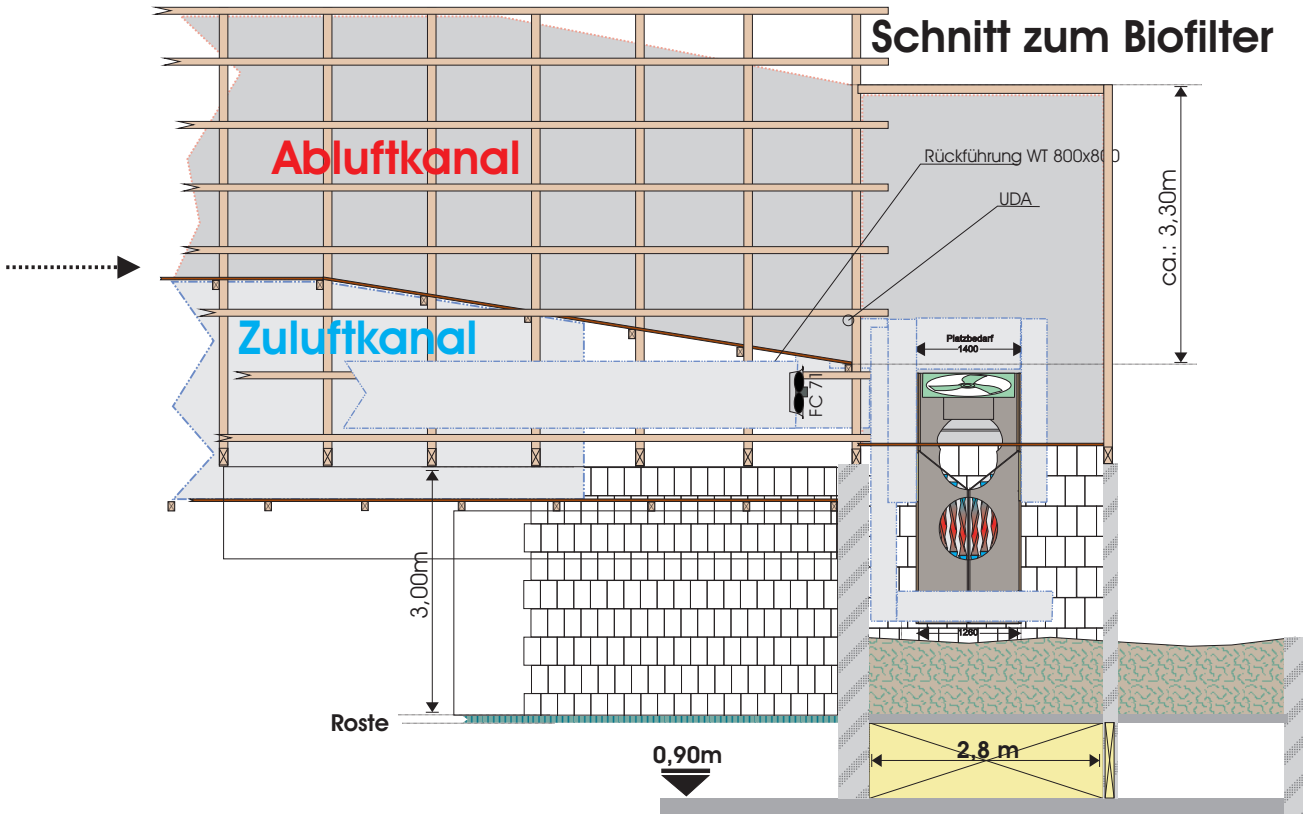

Schnitt zum Biofilter

Abluftschächte 1. Ausbau 3 x 3000x1200mm